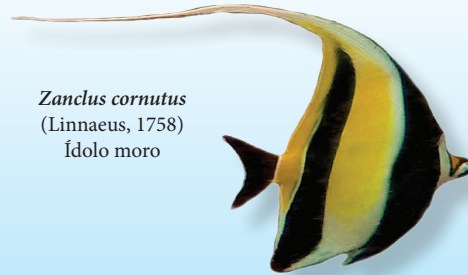

Sphoeroides lobatus
(Steindachner 1870)
Botete verrugoso

Stegastes rectifraenum
(Gill 1862)
Jaqueta de Cortés

Programa de mejoramiento de la enseñanza
de la Ictiología por la Colección Nacional
de Peces en la UNAM.
Trabajo realizado gracias al apoyo del programa
UNAM-DGAPA- PAPIME PE20821

Peces de la Bahía de Chamela, Jalisco

Colección Nacional de Peces (CNPE)
INSTITUTO DE BIOLOGÍA, UNAM

Achirus mazatlanus
(Steindachner 1869)
Tepalcate

Acanthemblemaria macrospilus
Brock 1940
Tubícola mexican

Dajaus monticola
(Bancroft 1834)
Trucha de tierra caliente

Ophioblennius steindachneri
Jordan & Evermann 1898
Borracho mono

Balistes polylepis
Steindachner 1876
Cochi

Canthigaster punctatissima
(Günther 1870)
Botete bonito

Cirrhitichthys oxycephalus
(Bleeker 1855)
Halcón de coral

Coralliozetus boehlkei
Stephens 1963
Tubícola cachete rayado

Ekemblemaria myersi
Stephens 1963
tubícola de cejas

Zanclus cornutus
(Linnaeus, 1758)
Ídolo moro