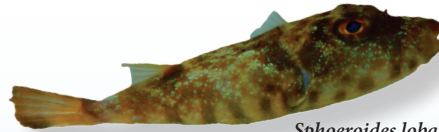

Kyphosus ocyurus
(Jordan & Gilbert 1882)
Chopa salema

Kyphosus elegans
(Peters 1869)
Chopa de Cortés

Malacotenus ebisui
Springer 1959
Trambollo dorado

Microspathodon dorsalis
(Gill 1862)
Jaqueta gigante

Stegastes flavilatus
(Gill 1862)
Jaqueta de dos colores

Stegastes flavilatus
(Gill 1862)
Jaqueta de dos colores (juvenil)

Tigriobius digueti
(Pellegrin 1901)
Gobio barbero

Thalassoma lucasanum
(Gill 1862)
Arcoiris de Cortés

Lutjanus novemfasciatus
Gill 1862
Pargo prieto

Sphoeroides lobatus
(Steindachner 1870)
Botete verrugoso

Stegastes rectifraenum
(Gill 1862)
Jaqueta de Cortés

Programa de mejoramiento de la enseñanza
de la Ictiología por la Colección Nacional
de Peces en la UNAM.
Trabajo realizado gracias al apoyo del programa
UNAM-DGAPA- PAPIME PE20821