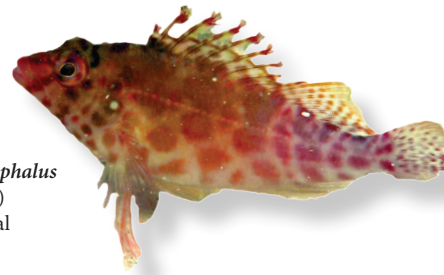

Sphoeroides lobatus
(Steindachner 1870)
Botete verrugoso

Stegastes rectifraenum
(Gill 1862)
Jaqueta de Cortés

Programa de mejoramiento de la enseñanza
de la Ictiología por la Colección Nacional
de Peces en la UNAM.
Trabajo realizado gracias al apoyo del programa
UNAM-DGAPA- PAPIME PE20821

Peces de la Bahía de Chamela, Jalisco

Colección Nacional de Peces (CNPE)
INSTITUTO DE BIOLOGÍA, UNAM

Achirus mazatlanus
(Steindachner 1869)
Tepalcate

Acanthemblemaria macrospilus
Brock 1940
Tubícola mexican

Dajaus monticola
(Bancroft 1834)
Trucha de tierra caliente

Ophioblennius steindachneri
Jordan & Evermann 1898
Borracho mono

Balistes polylepis
Steindachner 1876
Cochi

Canthigaster punctatissima
(Günther 1870)
Botete bonito

Cirrhitichthys oxycephalus
(Bleeker 1855)
Halcón de coral

Coralliozetus boehlkei
Stephens 1963
Tubícola cachete rayado

Ekemblemaria myersi
Stephens 1963
tubícola de cejas

Zanclus cornutus
(Linnaeus, 1758)
Ídolo moro