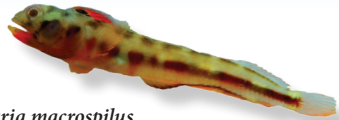

Sphoeroides lobatus
(Steindachner 1870)
Botete verrugoso

Stegastes rectifraenum
(Gill 1862)
Jaqueta de Cortés

Programa de mejoramiento de la enseñanza
de la Ictiología por la Colección Nacional
de Peces en la UNAM.
Trabajo realizado gracias al apoyo del programa
UNAM-DGAPA- PAPIME PE20821

Peces de la Bahía de Chamela, Jalisco

Colección Nacional de Peces (CNPE)
INSTITUTO DE BIOLOGÍA, UNAM

Achirus mazatlanus
(Steindachner 1869)
Tepalcate

Acanthemblemaria macrospilus
Brock 1940
Tubícola mexican