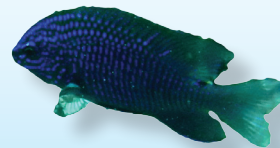

Kyphosus ocyurus
(Jordan & Gilbert 1882)
Chopa salema

Kyphosus elegans
(Peters 1869)
Chopa de Cortés

Malacotenus ebisui
Springer 1959
Trambollo dorado

Microspathodon dorsalis
(Gill 1862)
Jaqueta gigante

Stegastes flavilatus
(Gill 1862)
Jaqueta de dos colores

Stegastes flavilatus
(Gill 1862)
Jaqueta de dos colores (juvenil)

Tigriobius digueti
(Pellegrin 1901)
Gobio barbero

Thalassoma lucasanum
(Gill 1862)
Arcoiris de Cortés

Lutjanus novemfasciatus
Gill 1862
Pargo prieto

Sphoeroides lobatus
(Steindachner 1870)
Botete verrugoso

Stegastes rectifraenum
(Gill 1862)
Jaqueta de Cortés

Programa de mejoramiento de la enseñanza
de la Ictiología por la Colección Nacional
de Peces en la UNAM.
Trabajo realizado gracias al apoyo del programa
UNAM-DGAPA- PAPIME PE20821